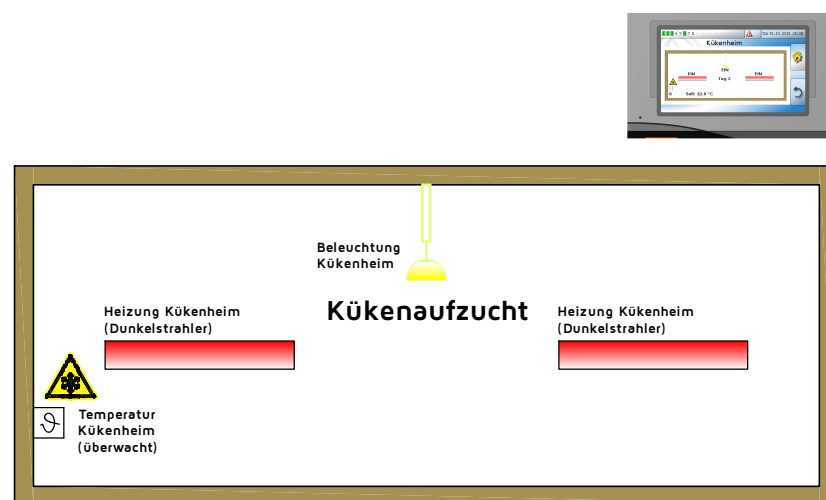

Stallklimaregelung altsteirerweiss.at:

geplante Funktionen:

- Frostschutzfunktion für Tränkwärmer
- Nachkühlung über Abluftventilator im Sommer wenn Außentemperatur niedriger als Innentemperatur
- Regelung Abluftventilator nach Feuchte Raumluft.
- Stallbeleuchtung nach Zeitprogramm mit Sonnenauf- und untergangszeiten, Ein- und Auschaltung 2 stufig gestaffelt
- Hühnerhausschieber öffnen / schliessen nach Zeitprogramm mit Sonnenauf- und untergangszeiten
- Kükenaufzuchtperiode mit einstellbaren Beleuchtungszeiten und Temperaturen
- Überwachung Solltemperatur Kükenheim mit Nachheizfunktion über Wärmequelle 2
- Aufzuchtperiode Jungtiere mit einstellbarer Raumsolltemperatur (überwacht)
- Netzwerkeinbindung und Visualisierung zur Überwachung und Fernferstellung mittels Computer oder Smartphone.
- E-mail Benachrichtigung bei Frostgefahr und zu geringer Temperatur im Kükenheim und Jungtierstall.