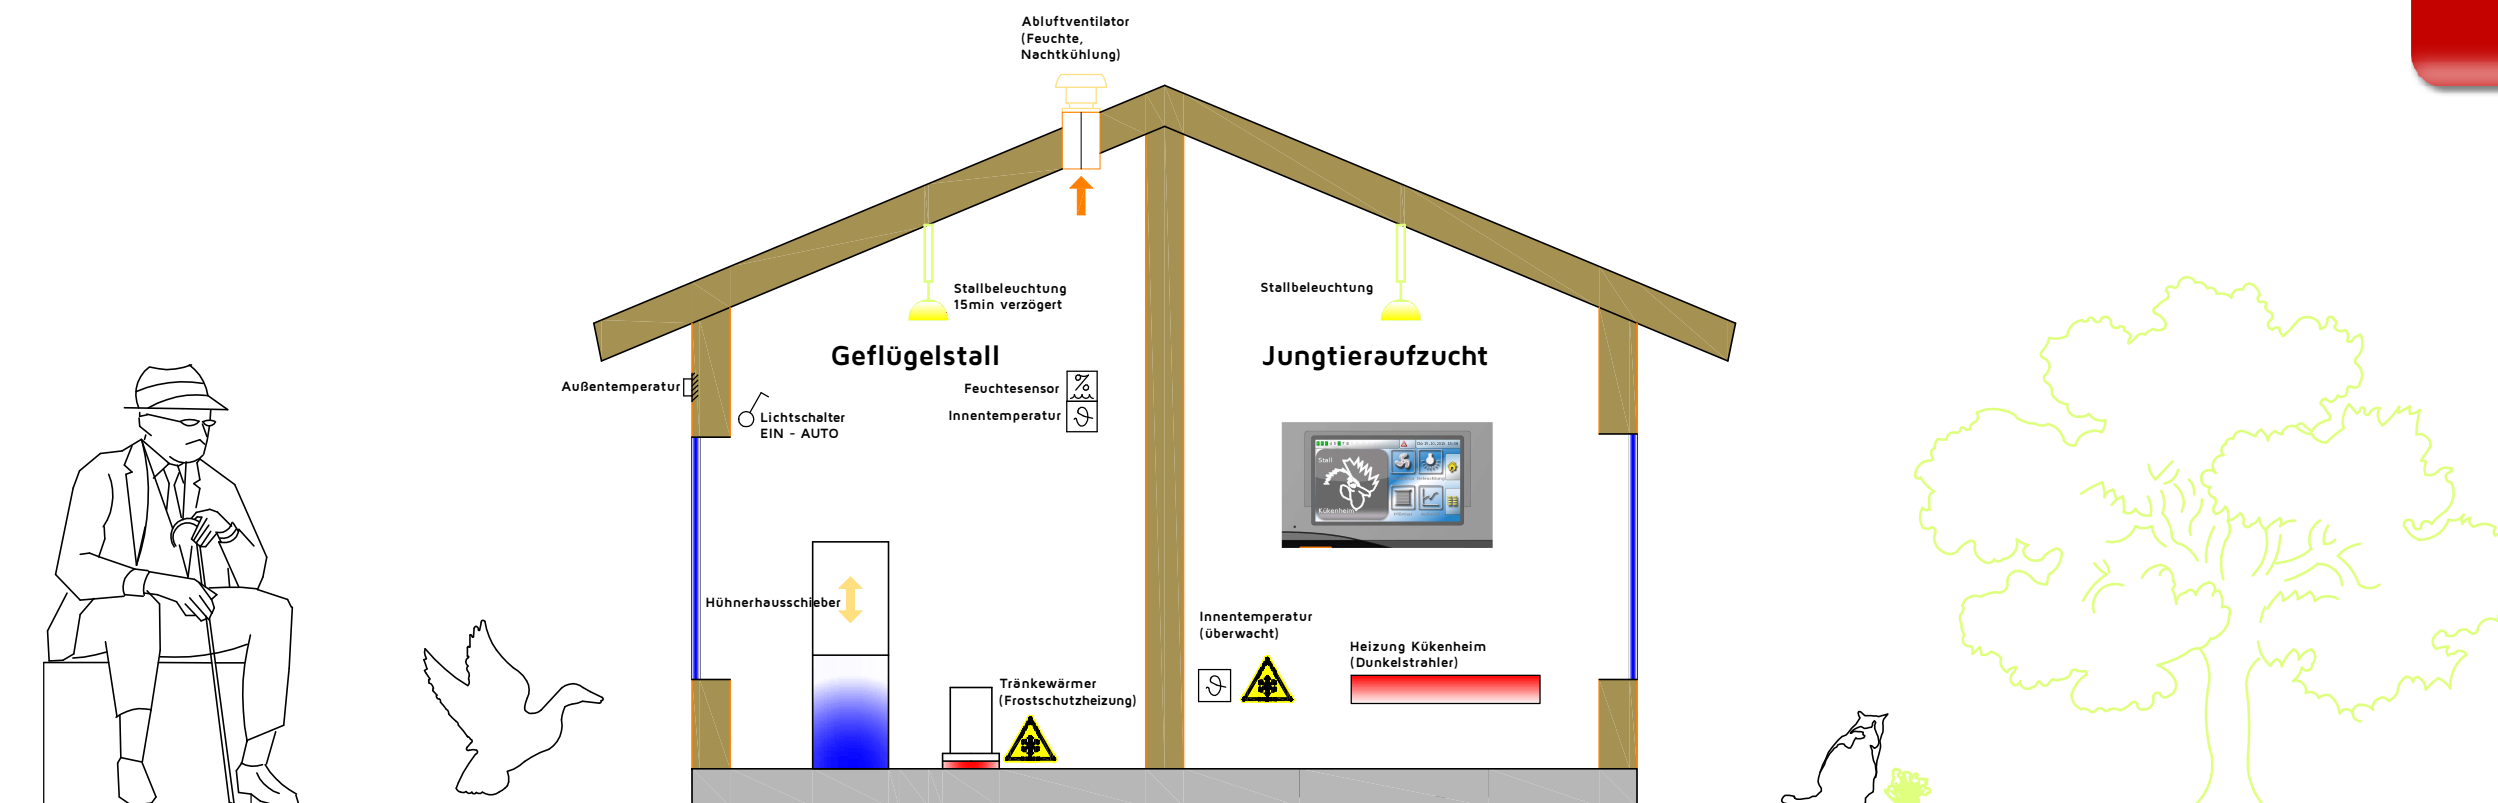

Stallklimaregelung altsteirerweiss.at:

geplante Funktionen:

- Frostschutzfunktion für Tränkwärmer
- Nachkühlung über Abluftventilator im Sommer wenn Außentemperatur niedriger als Innentemperatur
- Regelung Abluftventilator nach Feuchte Raumluft.
- Stallbeleuchtung nach Zeitprogramm mit Sonnenauf- und untergangszeiten, Ein- und Auschaltung 2 stufig gestaffelt
- Hühnerhausschieber öffnen / schliessen nach Zeitprogramm mit Sonnenauf- und untergangszeiten
- Kükenaufzuchtperiode mit einstellbaren Beleuchtungszeiten und Temperaturen
- Überwachung Solltemperatur Kükenheim mit Nachheizfunktion über Wärmequelle 2
- Aufzuchtperiode Jungtiere mit einstellbarer Raumsolltemperatur (überwacht)
- Netzwerkeinbindung und Visualisierung zur Überwachung und Fernferstellung mittels Computer oder Smartphone.
- E-mail Benachrichtigung bei Frostgefahr und zu geringer Temperatur im Kükenheim und Jungtierstall.

Günther GmbH Marktplatz 26 3363 Ulmerfeld	07475 56020 info@heizung-direkt.at	www.altsteirerweiss.at Regelung
Gezeich. J.G. Geprüft	15.10.2015	
1:	Dateiname Geflügelstall.dwg	Geflügelstall und Kükenheim